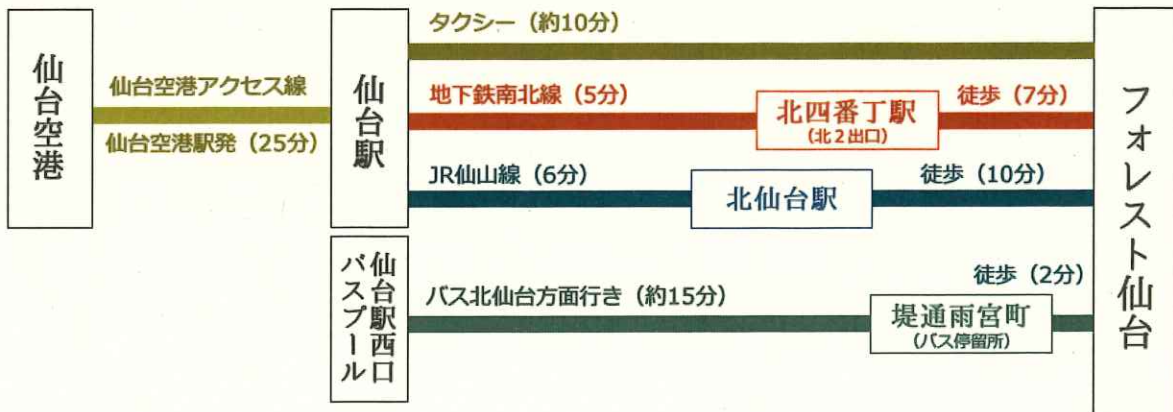

フォレスト仙台

アクセス

TOP > アクセス

所在地 仙台市青葉区柏木1-2-45 TEL:022-271-9340

 タクシーご利用

JR仙台駅より約10分

 地下鉄ご利用

南北線「北四番丁駅」下車
「北2出口」より、徒歩約7分

 JRご利用

JR山線「北仙台駅」下車、徒歩約10分

 バスご利用

JR仙台駅周辺のバス停より北仙台方面行きに乗りし「堤通雨宮町」下車 徒歩2分
⇒仙台市営バスのりば 17番～19番(900番台系統) (西口バスプール)
⇒宮城交通バスのりば 4番・6番 (西口バスプール)

 仙台空港から仙台駅

仙台空港アクセス線
仙台空港駅発一仙台駅着 (25分)

 駐車場のご案内

- 立体及び平面駐車場 有り
- 有料～30分毎100円